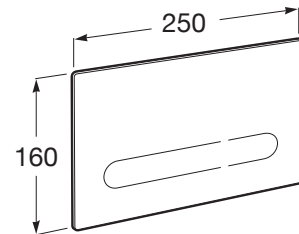

SCHIȚE TEHNICE

CARACTERISTICI

Număr butoane: 2